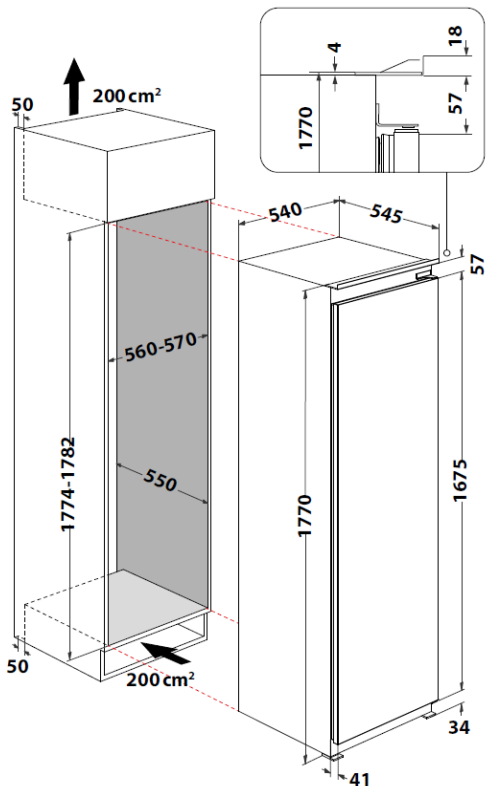

מוצר משלים – מקפיא אינטגרלי דגם
GKIEIL3000